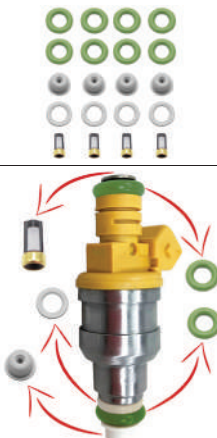

1246

Kit / conjunto			
04 Filter	04 Anéis	04 Injector Pintle Cap / Puntera	08 O'rings
Height / Altura: 12,20mm	Height / Altura: 2,00mm	Height / Altura: 6,90mm	Ø Internal / Interno: 7,52mm
Ø External / Externo: 6,00mm	Ø Internal / Interno: 8,00mm	Ø Internal / Interno: 8,00mm	Ø Sección: 3,53mm