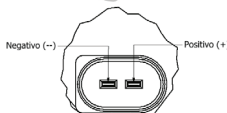

Nº de saída: 02
Alimentação: 12v

31047

FORD