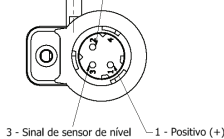

Nº de saída: 01
Alimentação: 24v

MERCEDES-BENZ

Original Code / Cód. Original:
81264856032
81264856033

31005