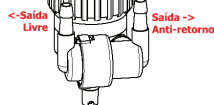

Negativo (-)

Positivo (+)

Nº de saída: 02
Alimentação: 12v

31044