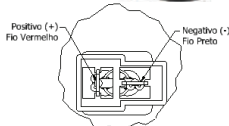

Nº de saída: 01
Alimentação: 24v

31064

FORD

Original Code / Cód. Original:
F6SU17664DA