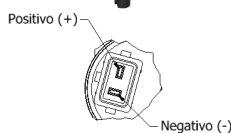

Nº de saída: 01
Alimentação: 12v

CITROËN

31020

CITROËN

Nº de saída: 01
Alimentação: 12v

31023

FIAT

Original Code / Cód. Original:
53105718
FCA520270840