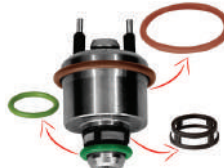

FORD

Injection Nozzle / Bico Inyector
91BF9H529AA

1235

Kit / conjunto

04 Injector Pintle Cap / Puntera
Height / Altura: 3,60mm
Ø Internal / Interno: 7,90mm

Electronic Injection Kit - Multi Point
Conjunto para Inyección Electrónica - Multi Point