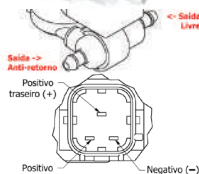

Nº de saída: 02
Alimentação: 12v

JEEP

31018

JEEP

Original Code / Cód. Original:
FCA520249350