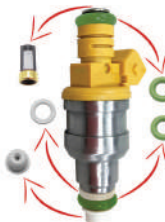

Injection Nozzle / Bico Inyector

BOSCH 0280150935
0280150962

Kit / conjunto			
04 Filter	04 Anéis	04 Injector Pintle Cap / Puntera	08 O-rings
Height / Altura: 12,20mm	Height / Altura: 2,00mm	Height / Altura: 6,90mm	Ø Internal / Interno: 7,52mm
Ø External / Externo: 6,00mm	Ø Internal / Interno: 8,00mm	Ø Internal / Interno: 8,00mm	Ø Sección: 3,53mm

Electronic Injection Kit - Multi Point
Conjunto para Inyección Electrónica - Multi Point
System / Sistema: Bosch MPFI

GM

Injection Nozzle / Bico Inyector
93205897
93208787

1239