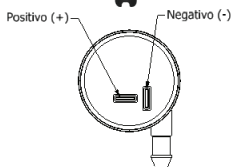

31 WINDSCREEN WASHER PUMP

BOMBA DEL LIMPIAPARABRISAS

Please remember to always check the original code of the part / Profesional, no te olvides de siempre confirmar el código original de la pieza
The vehicle model described applies to all car body styles (hatch, sedan, convertible, etc.) / El modelo del vehículo descrito se refiere a todas las carrocerías (hatch, sedan, convertible, etc.)

FORD

31002

FORD

Nº de saída: 01
Alimentação: 24v

31007

FORD