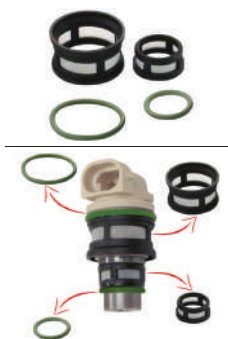

KIT / CONJUNTO			
01 Filtro	01 Filtro	01 O'ring	01 O'ring
Height / Altura: 7,70 mm	Height / Altura: 12,60mm	Ø Internal / Interno: 12,42mm	Ø Internal / Interno: 20,32mm
Ø Internal / Interno: 12,60mm	Ø Internal / Interno: 18,50mm	Ø Section / Sección: 1,78mm	Ø Section / Sección: 1,78mm

Electronic Injection Kit - Single Point
Conjunto para Inyección Electrónica - Single Point
System / Sistema: Rochester E.F.I
- GM Single Point

GM

Injection Nozzle / Bico Inyector

93214013

VDO 125670032R

Injection Nozzle / Bico Inyector

DELPHI ICD00104

1203