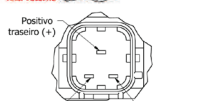

HYUNDAI

31026

HYUNDAI

Original Code / Cód. Original:
985101S000

Nº de saída: 01
Alimentação: 12v

31034

HYUNDAI

Original Code / Cód. Original:
985102L100