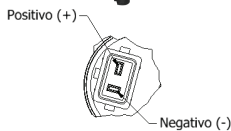

Nº de saída: 01
Alimentação: 12v

31008