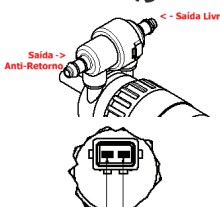

31 WINDSCREEN WASHER PUMP

BOMBA DEL LIMPIAPARABRISAS

Please remember to always check the original code of the part / Profesional, no te olvides de siempre confirmar el código original de la pieza
The vehicle model described applies to all car body styles (hatch, sedan, convertible, etc.) / El modelo del vehículo descrito se refiere a todas las carrocerías (hatch, sedan, convertible, etc.)

31041

Nº de saída: 01
Alimentação: 12v

CITROËN

Original Code / Cód. Original:

853300H020

9632984980

9641553880

31014

Nº de saída: 01
Alimentação: 12v

FIAT

Original Code / Cód. Original:

51817332

50012596

52023084

DODGE

31024

Nº de saída: 01
Alimentação: 12v

DODGE

Original Code / Cód. Original:

05139113AA

31018

Nº de saída: 02
Alimentação: 12v

FIAT

Original Code / Cód. Original:

52024935

FIAT

31005

Nº de saída: 01
Alimentação: 12v

FIAT

31032

Nº de saída: 01
Alimentação: 12v

FIAT

Original Code / Cód. Original:

520270840