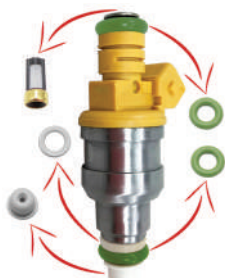

Injection Nozzle / Bico Inyector

BOSCH 0280150962
0280150935