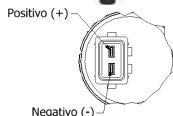

Nº de saída: 01
Alimentação: 12v

31052

MAN

Original Code / Cód. Original:
81264856032
81264856033