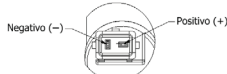

Nº de saída: 02
Alimentação: 12v

31030