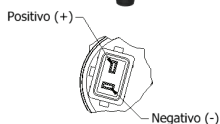

Nº de saída: 02
Alimentação: 12v

FIAT

Original Code / Cód. Original:

52024935

FIAT

31005

Nº de saída: 01
Alimentação: 12v

FIAT

31032