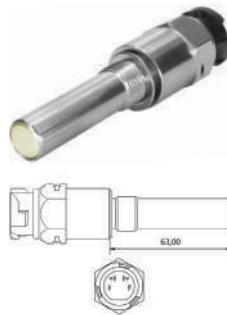

MERCEDES-BENZ

Original Code / Cód. Original:
A0125424617

VDO 215920102201F
215920102200

ZF 0501210859

Comp. Haste: 90,00 mm
Terminais: Redondos
Ponta: Repuxada

2539