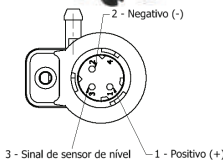

Nº de saída: 01
Alimentação: 24v