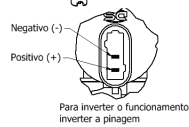

NISSAN

Original Code / Cód. Original:
8TW006847011

Nº de saída: 02
Alimentação: 12v

31037