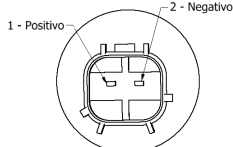

Nº de saída: 02
Alimentação: 12v

31042

FORD

Original Code / Cód. Original:
GN1517664BA