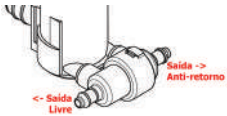

MITSUBISHI

31009

MITSUBISHI

Original Code / Cód. Original:
3043126

Nº de saída: 01
Alimentação: 12v

31038

MITSUBISHI

Original Code / Cód. Original:
76806SMAJ01