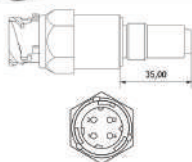

EATON	3344636
VDO	215920102501F
	215920102501
	215920102504F
ZF	0501210857

Comp. Haste: 35,00 mm
Terminais: Redondos
Ponta: Repuxada