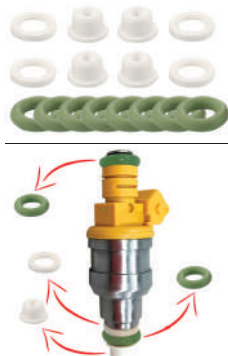

Electronic Injection Kit - Multi Point
Conjunto para Inyección Electrónica - Multi Point

FORD

Injection Nozzle / Bico Injector
96MF9F593AB

1209

KIT / CONJUNTO

04 Injector Pintle Cap / Puntera	04 Anéis	08 O'rings
Height / Altura: 6,90mm	Height / Altura: 2,00mm	Ø Internal / Inter- no: 7,52mm
Ø Internal / Interno: 8,00mm	Ø Internal / Interno: 8,00mm	Ø Sección: 3,53mm