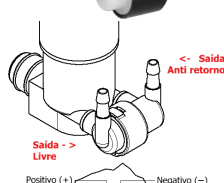

Nº de saída: 02
Alimentação: 12v