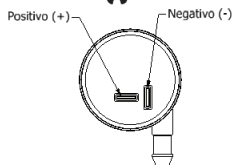

Positivo (+) Negativo (-)

Nº de saída: 01
Alimentação: 24v

VOLKSWAGEN
Original Code / Cód. Original:
2R2955651

31006