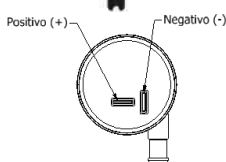

FIAT

31001

FIAT

Original Code / Cód. Original:
51793893
50014364
7500654

Nº de saída: 01
Alimentação: 12v

31059

FIAT

Original Code / Cód. Original:
51911223
519112230