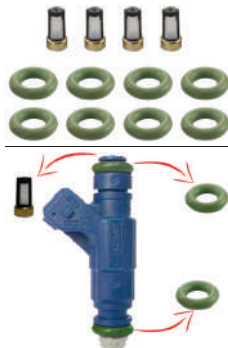

12 ELECTRONIC INJECTION KIT

CONJUNTO PARA INYECCIÓN ELECTRÓNICA

Please remember to always check the original code of the part / Profesional, no te olvides de siempre confirmar el código original de la pieza
The vehicle model described applies to all car body styles (hatch, sedan, convertible, etc.) / El modelo del vehículo descrito se refiere a todas las carrocerías (hatch, sedan, convertible, etc.)

HONDA

1203