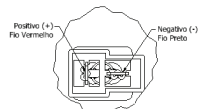

Nº de saída: 01
Alimentação: 12v

31009

GM

Original Code / Cód. Original:
94732534
94748987