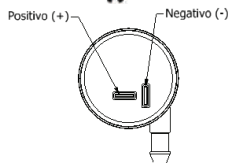

Nº de saída: 01
Alimentação: 12v

GM

31001

GM

Original Code / Cód. Original:
94701581

Nº de saída: 01
Alimentação: 12v

31016

GM