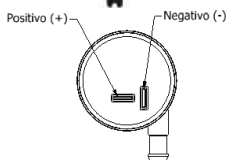

CHERY

31001

CHERY

Original Code / Cód. Original:
S121106610FA

Nº de saída: 01
Alimentação: 12v

31003

FIAT

Original Code / Cód. Original:
46535935
517938920