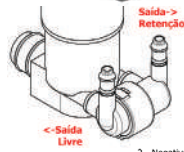

1 - Positivo 2 - Negativo