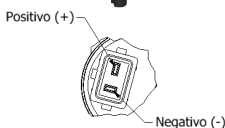

Nº de saída: 01
Alimentação: 12v