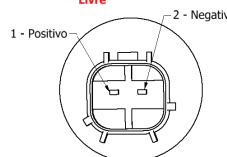

Nº de saída: 02
Alimentação: 12v

31049

MITSUBISHI

Original Code / Cód. Original:
043125

Nº de saída: 02
Alimentação: 12v

NISSAN

31025

NISSAN