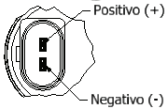

MITSUBISHI

Original Code / Cód. Original:
3043126

Nº de saída: 01
Alimentação: 12v

31038