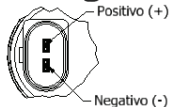

Nº de saída: 01
Alimentação: 12v