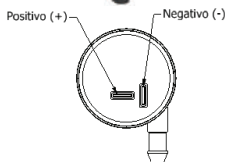

Nº de saída: 01
Alimentação: 12v

31053

VOLVO

Original Code / Cód. Original:
3980681