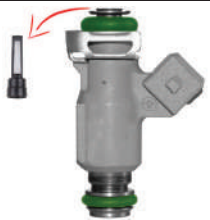

Injection Nozzle / Bico Inyector

DELPHI FJ10732
FJ10733
FJ10739
FJ10740

Kit / conjunto
04 Filter
Height / Altura: 18,40mm
Ø External / Externo: 5,90mm

Electronic Injection Kit - Multi Point
Conjunto para Inyección Electrónica - Multi Point

GM

Injection Nozzle / Bico Inyector
24578819
24578820
24582663
84705391
93355553
93397803
94705391

71245A