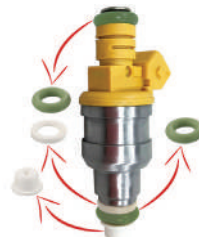

KIT / CONJUNTO

04 Injector Pintle Cap / Puntera 04 Anéis 08 O-rings
Height / Altura: 6,90mm Height / Altura: 2,00mm Ø Internal / Interno: 7,52mm
Ø Internal / Interno: 8,00mm Ø Internal / Interno: 8,00mm Ø Sección: 3,53mm

Electronic Injection Kit - Multi Point
Conjunto para Inyección Electrónica - Multi Point
System / Sistema: Bosch MPFI

FIAT

Injection Nozzle / Bico Inyector
46436147
46559066