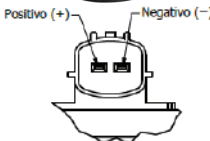

31056

Nº de saída: 01
Alimentação: 12v

OPEL

31025