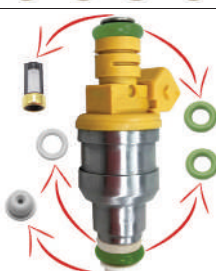

1246

Kit / conjunto			
04 Filter	04 Anéis	04 Injector Pintle Cap / Puntera	08 O'rings
Height / Altura: 12,20mm	Height / Altura: 2,00mm	Height / Altura: 6,90mm	Ø Internal / Interno: 7,52mm
Ø External / Externo: 6,00mm	Ø Internal / Interno: 8,00mm	Ø Internal / Interno: 8,00mm	Ø Sección: 3,53mm

Electronic Injection Kit - Multi Point
Conjunto para Inyección Electrónica - Multi Point
System / Sistema: Bosch MPFI

OPEL

Injection Nozzle / Bico Injector

817435

90444453

Injection Nozzle / Bico Injector

BOSCH 0280150962