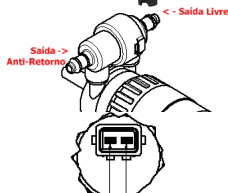

JEEP

31018

JEEP

Original Code / Cód. Original:
FCA520249350

Nº de saída: 02
Alimentação: 12v

31036

KIA

Original Code / Cód. Original:
985101C100
985102K000
98510FD100