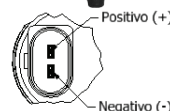

Nº de saída: 01
Alimentação: 12v