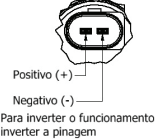

MITSUBISHI

Original Code / Cód. Original:
043125

Nº de saída: 02
Alimentação: 12v

NISSAN

31025