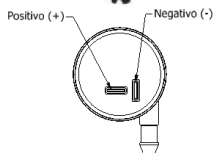

31041

Nº de saída: 01
Alimentação: 12v

CITROËN

Original Code / Cód. Original:

853300H020

9632984980

9641553880

31014