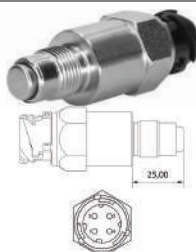

2535

IVECO

Original Code / Cód. Original:
5801313639

VDO 215920102201F
215920102200

ZF 0501210859

Comp. Haste: 90,00 mm
Terminais: Redondos
Ponta: Repuxada

2541

IVECO