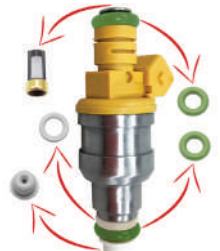

FORD

Injection Nozzle / Bico
Inyector

BOSCH 0280150935
0280150962