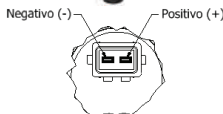

Nº de saída: 01
Alimentação: 12v