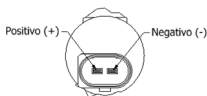

Nº de saída: 02
Alimentação: 12v

31045

FORD

Original Code / Cód. Original:
E3B517664BA