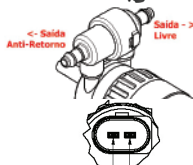

Nº de saída: 02
Alimentação: 12v