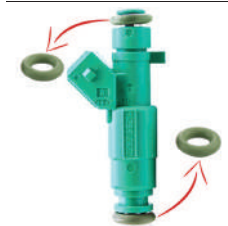

Electronic Injection Kit - Multi Point	
Conjunto para Inyección Electrónica - Multi Point	
System / Sistema: Bosch / Rochester / Magneti Marelli	

FIAT	
Injection Nozzle / Bico Injector	
55205673	

1220 - Continuation / Continuación

Injection Nozzle / Bico Injector	
	BOSCH
	0280157157 0280156086
	0280158168 0280156214
	0280158171 0280157147

M. MARELLI	
IWP041	50100902
IWP052	50102102
IWP058	50102202
IWP064	50104202
IWP099	50156402
4310006400