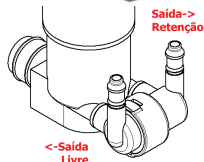

Nº de saída: 02
Alimentação: 12v

31042

FORD

Original Code / Cód. Original:
GN1517664BA