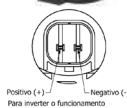

JEEP

31018

JEEP

Original Code / Cód. Original:
FCA520249350

Nº de saída: 02
Alimentação: 12v

31036

KIA

Original Code / Cód. Original:
985101C100
985102K000
98510FD100