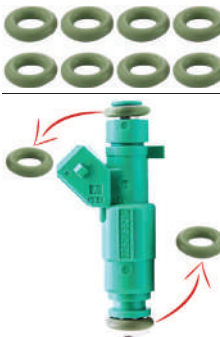

KIT / CONJUNTO

100 Injector Pintle Cap / Puntera
Height / Altura: 2,00mm
Ø Principal: 9,40mm

Electronic Injection Kit - Multi Point
Conjunto para Inyección Electrónica - Multi Point
System / Sistema: Bosch MPFI

1220