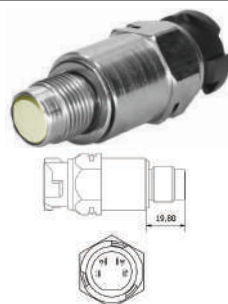

IVECO

Original Code / Cód. Original:
500057133

EATON X8880925

VDO 215920100301F
215920100301

Comp. Haste: 25,00 mm
Terminais: Redondos
Ponta: Repuxada

2536