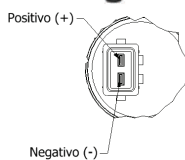

Nº de saída: 01
Alimentação: 12v

JEEP

31023