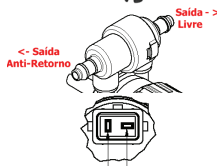

Saída -> Livre
-< Saída Anti-Retorno
Positivo (+)
Negativo (-)

VOLKSWAGEN
Original Code / Cód. Original:
377955651A