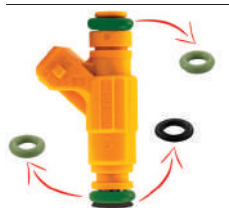

VOLKSWAGEN

Injection Nozzle / Bico Injector

030906031
0309060311
032906031D

Injection Nozzle / Bico Injector

0280155812
0280155929
BOSCH 0280156096
0280156272
0280156295
0280157130

71220