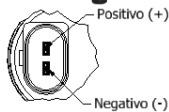

Nº de saída: 01
Alimentação: 12v

VOLVO

31002

VOLVO