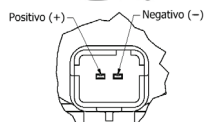

31041

Nº de saída: 01
Alimentação: 12v

CITROËN

Original Code / Cód. Original:

853300H020

9632984980

9641553880

31014