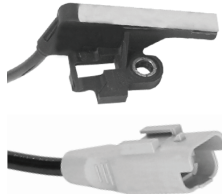

Ways | Vias: 02
Cable Length | Longitud del cable: 120cm

30038 TD/TE

BOSCH 0265008018

CITROËN

Original Code / Cód. Original:
9661975080

Ways | Vias: 02
Cable Length | Longitud del cable: 72cm

30054 TD/TE

BOSCH 0986594526