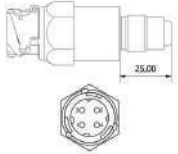

EATON X8880925

VDO 215920100301F
215920100301

Comp. Haste: 25,00 mm
Terminais: Redondos
Ponta: Repuxada

FORD

Original Code / Cód. Original:
BX3X17271BA

INTERNATIONAL

2547