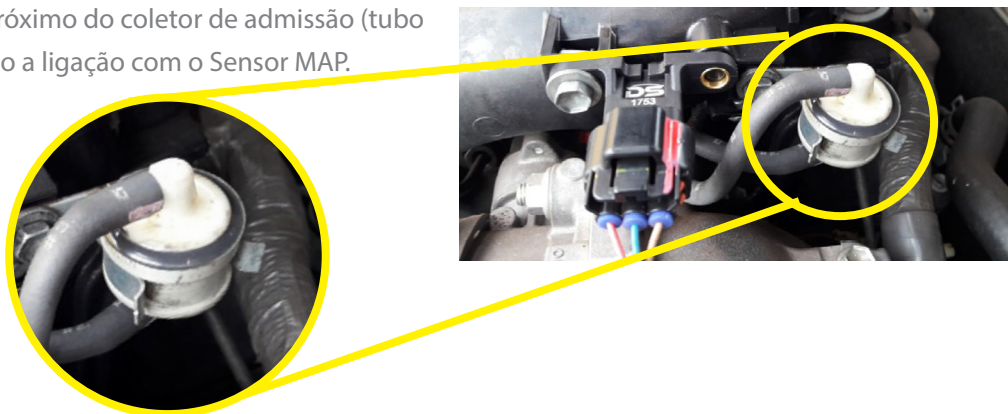

INFORMATIVO TÉCNICO

Filtro do Sensor MAP

(Filter Gas)

Conceito

Desenvolvido pela engenharia DS, o Filtro do Sensor MAP suporta a pressão existente no sistema, permitindo que o sensor MAP possa informar a UCE a pressão absoluta medida dentro do coletor de admissão, de forma limpa e precisa.

Princípio

O Filtro do Sensor MAP tem a função de reter qualquer impureza que possa impedir o perfeito funcionamento do Sensor MAP.

Localização

Está localizado próximo do coletor de admissão (tubo de vácuo) fazendo a ligação com o Sensor MAP.

Como testar?

Com o auxílio de uma bomba de pressão, conectar a mesma em uma das extremidades do filtro e realizar o fechamento da outra extremidade. Deve-se aplicar uma pressão de aproximadamente 2,0 bar e verificar possíveis vazamentos.

Procedimento de instalação

Procedimento de substituição do Filtro do Sensor MAP

- Desconecte as mangueiras de entrada e saída do filtro;
- Retire o filtro danificado do suporte de encaixe;
- Instale o filtro DS;
- Conecte as mangueiras de entrada em saída, conforme a imagem ao lado;
- Dê partida no motor e verifique o seu perfeito funcionamento.