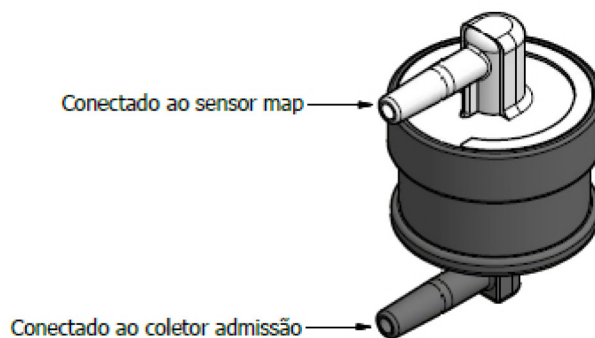

INFORMATIVO TÉCNICO

Filtro do Sensor MAP

(Filter Gas)

Conceito

Desenvolvido pela engenharia DS, o Filtro do Sensor MAP suporta a pressão existente no sistema, permitindo que o sensor MAP possa informar a UCE a pressão absoluta medida dentro do coletor de admissão, de forma limpa e precisa.

Princípio

O Filtro do Sensor MAP tem a função de reter qualquer impureza que possa impedir o perfeito funcionamento do Sensor MAP.

Localização

Está localizado próximo do coletor de admissão (tubo de vácuo) fazendo a ligação com o Sensor MAP.

Como testar?

Com o auxílio de uma bomba de pressão, conectar a mesma em uma das extremidades do filtro e realizar o fechamento da outra extremidade. Deve-se aplicar uma pressão de aproximadamente 2,0 bar e verificar possíveis vazamentos.

Procedimento de instalação

Procedimento de substituição do Filtro do Sensor MAP

- Desconecte as mangueiras de entrada e saída do filtro;
- Retire o filtro danificado do suporte de encaixe;
- Instale o filtro DS;
- Conecte as mangueiras de entrada em saída, conforme a imagem ao lado;
- Dê partida no motor e verifique o seu perfeito funcionamento.