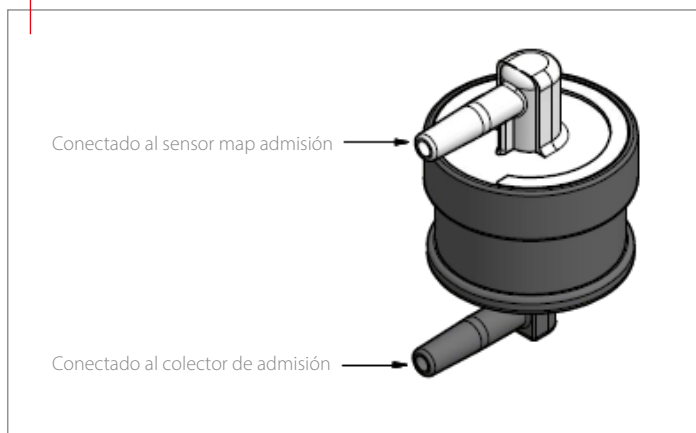

### Como testar ?

---

Con la ayuda de una bomba de presión, conéctela a un extremo del filtro y cierre el otro extremo, aplique una presión de aproximadamente 2,0 bar y compruebe si hay posibles fugas.

# Procedimiento de instalación

## Procedimiento de reemplazo del Filtro del Sensor MAP

**Paso 1:** Desconecte las mangueras de entrada y salida del filtro;

**Paso 2:** Retire el filtro dañado del soporte del enchufe;

**Paso 3:** Instalar el filtro DS;

**Paso 4:** Conecte las mangueras de entrada a la salida, como se muestra en la imagen a continuación:

**Paso 5:** Arranque el motor y verifique su perfecto funcionamiento.