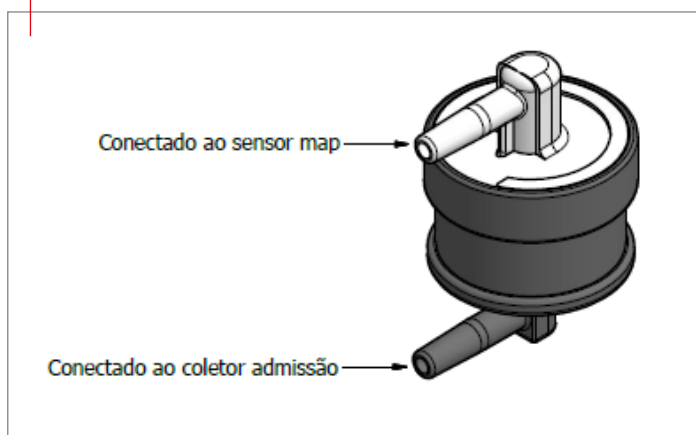

### Localização

---

Está localizado próximo do coletor de admissão (tubo de vácuo) fazendo a ligação com o Sensor MAP.

# Procedimento de instalação

## Procedimento de substituição do Filtro do Sensor MAP

**1º Passo:** Desconecte as mangueiras de entrada e saída do filtro;

**2º Passo:** Retire o filtro danificado do suporte de encaixe;

**3º Passo:** Instale o filtro DS;

**4º Passo:** Conecte as mangueiras de entrada em saída, conforme a imagem abaixo:

**5º Passo:** Dê partida no motor e verifique o seu perfeito funcionamento.